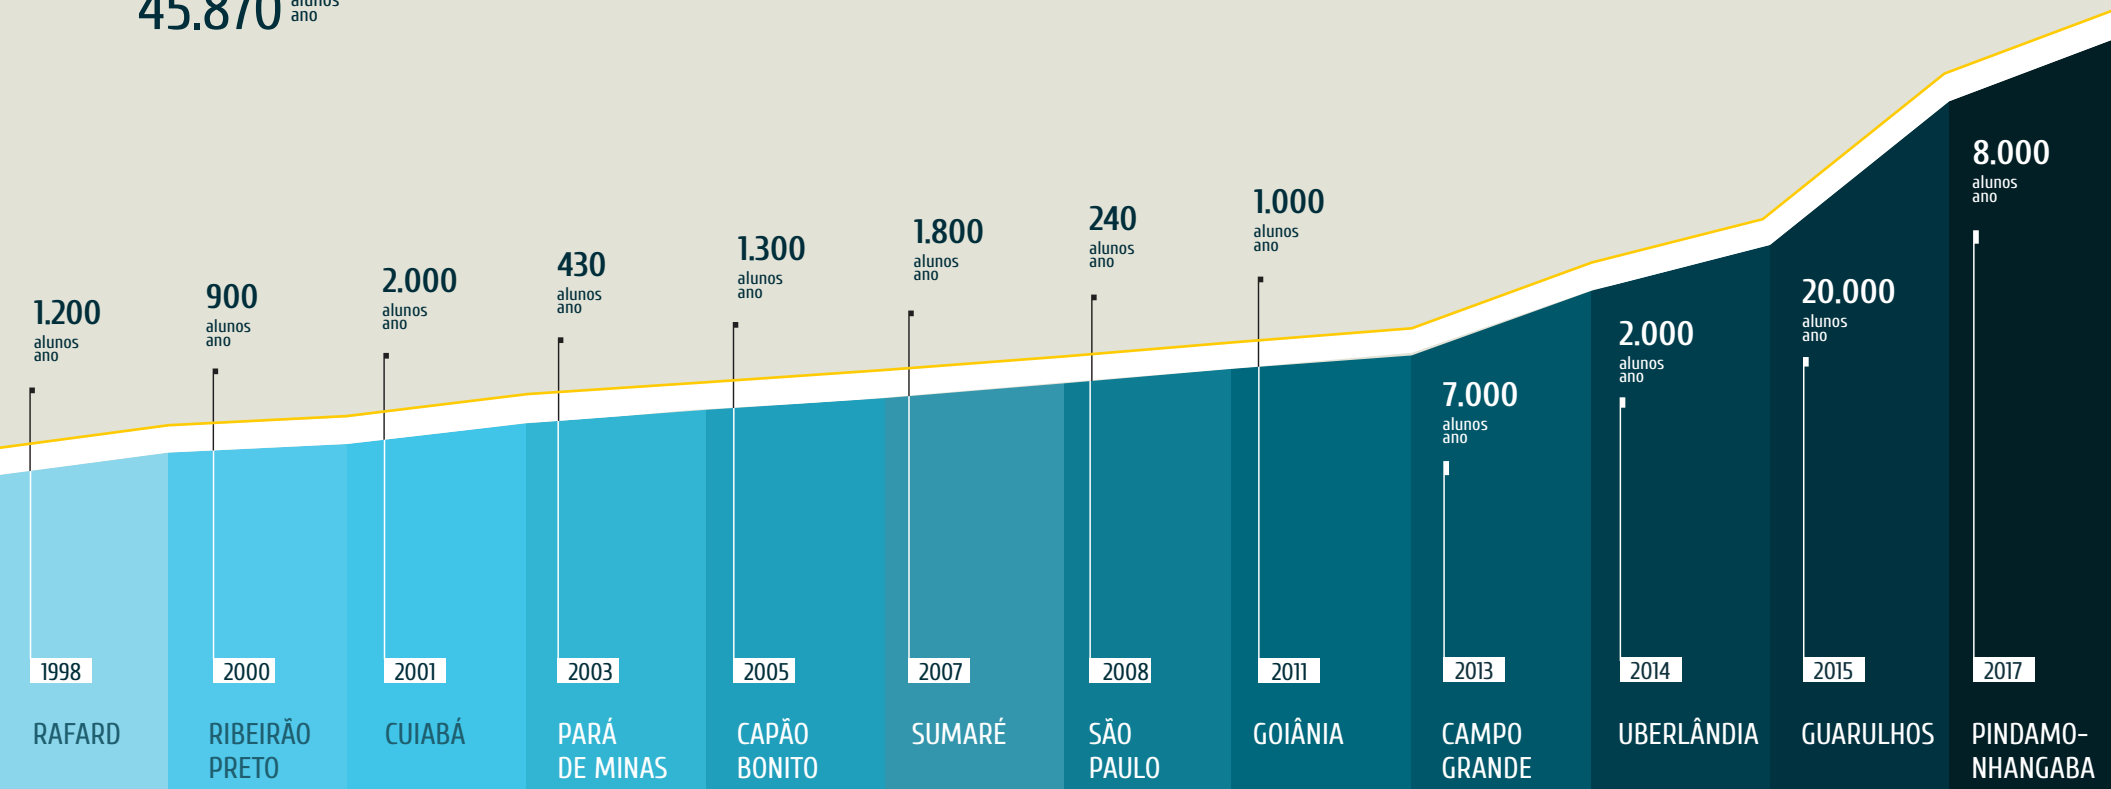

Capacidade instalada de formação de alunos por ano por ocasião da doação.

45.870 alunos ano