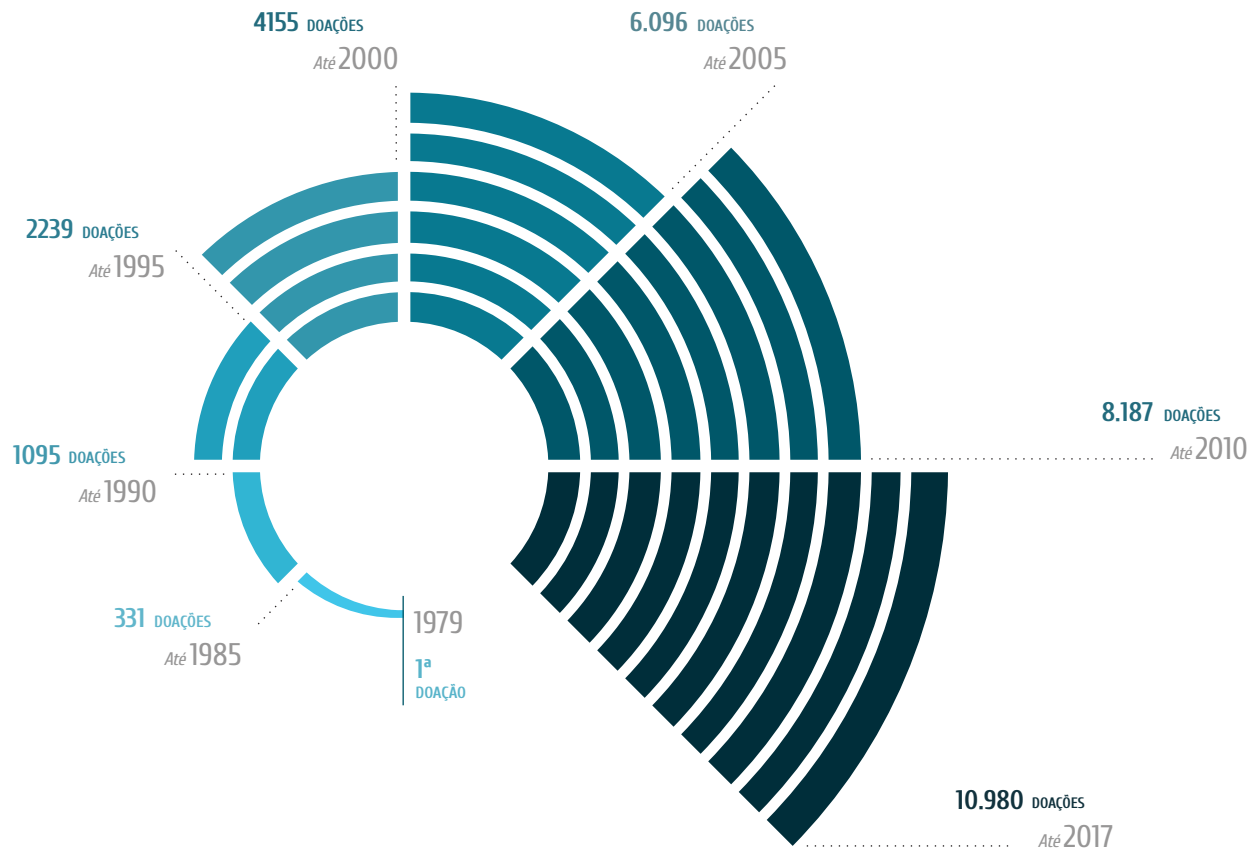

Doações realizadas no Brasil de 1979 a 2017

Em 1979, a Central Geral do Dízimo PRÓ-VIDA realizou a sua primeira doação.
De 1979 a 2017, a Central Geral do Dízimo PRÓ-VIDA Realizou 10.983 doações no Brasil

no Mundo

Doações realizadas de 1979 a 2017

A Central Geral do Dízimo PRÓ-VIDA e suas afiliadas no Brasil, a Central Del Diezmo - Argentina, Central Del Diezmo - Bolívia, a Central Del Diezmo - Chile e a Centrale Delle Decime D'Italia PRÓ-VIDA Onlus realizaram um total de 10.980 doações.

Distribuição das Doações no Mundo

de 1979 a 2017

A Central Geral do Dízimo PRÓ-VIDA e suas afiliadas no Brasil, realizaram 10.083 doações no Brasil. A Central Del Diezmo - Argentina, Central Del Diezmo - Bolívia, a Central Del Diezmo - Chile e a Centrale Delle Decime D'Italia PRÓ-VIDA Onlus realizaram 897 doações no exterior.

Quantidade de veículos doados

de 1979 a 2016

Com o objetivo de favorecer o cumprimento dos propósitos das entidades, a Central Geral do Dízimo PRÓ-VIDA e suas afiliadas no Brasil doaram, de 1979 a 2017, caminhões, tratores e implementos, ônibus, ambulâncias, vans e automóveis OKm em um total de 2.707 veículos doados.