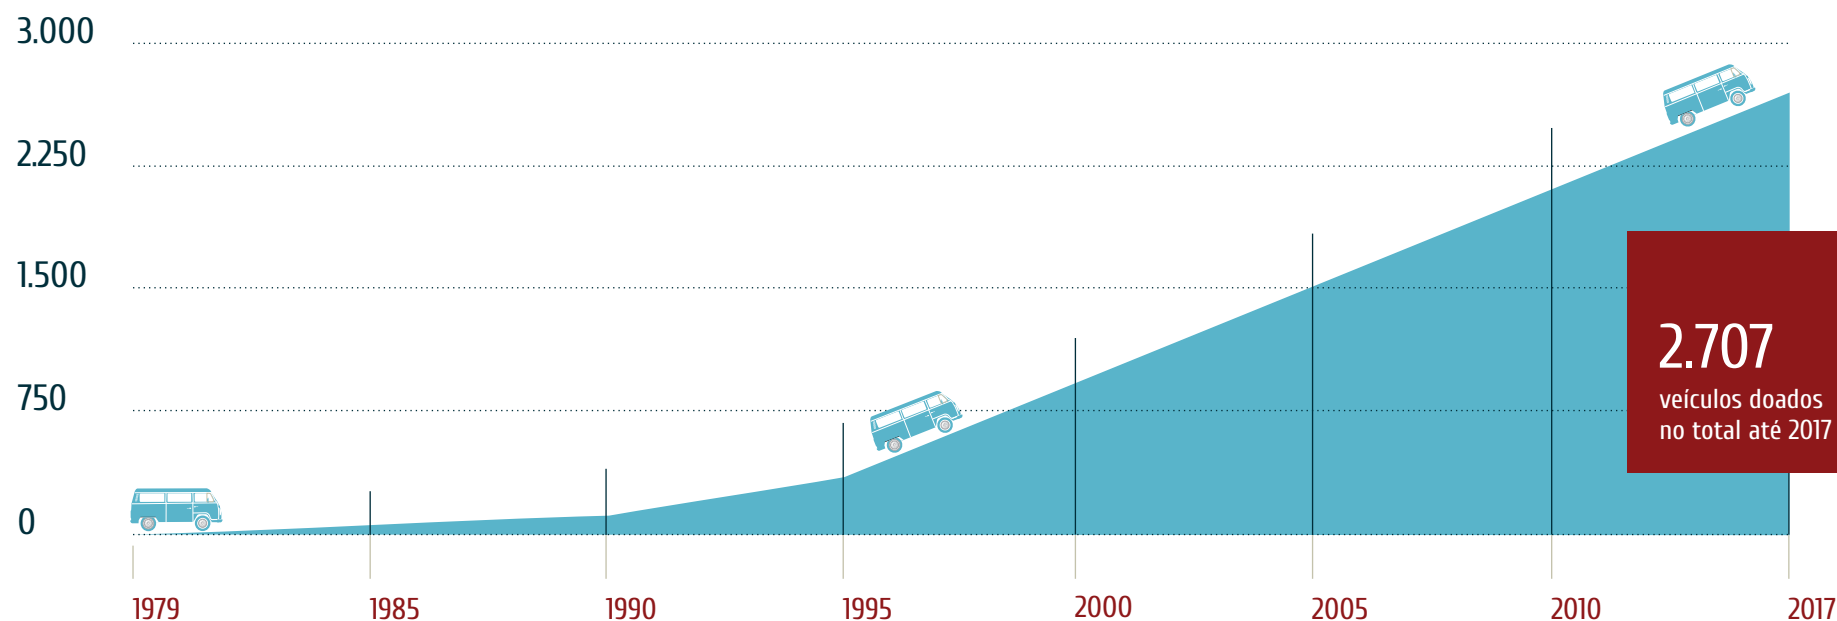

Doações realizadas no Brasil de 1979 a 2017

Em 1979, a Central Geral do Dízimo PRÓ-VIDA realizou a sua primeira doação.
De 1979 a 2017, a Central Geral do Dízimo PRÓ-VIDA Realizou 10.983 doações no Brasil

no Mundo

Doações realizadas de 1979 a 2017

A Central Geral do Dízimo PRÓ-VIDA e suas afiliadas no Brasil, a Central Del Diezmo - Argentina, Central Del Diezmo - Bolívia, a Central Del Diezmo - Chile e a Centrale Delle Decime D'Italia PRÓ-VIDA Onlus realizaram um total de 10.980 doações.

Distribuição das Doações no Mundo

de 1979 a 2017

A Central Geral do Dízimo PRÓ-VIDA e suas afiliadas no Brasil, realizaram 10.083 doações no Brasil. A Central Del Diezmo - Argentina, Central Del Diezmo - Bolívia, a Central Del Diezmo - Chile e a Centrale Delle Decime D'Italia PRÓ-VIDA Onlus realizaram 897 doações no exterior.

Quantidade de veículos doados

de 1979 a 2016

Com o objetivo de favorecer o cumprimento dos propósitos das entidades, a Central Geral do Dízimo PRÓ-VIDA e suas afiliadas no Brasil doaram, de 1979 a 2017, caminhões, tratores e implementos, ônibus, ambulâncias, vans e automóveis OKm em um total de 2.707 veículos doados.