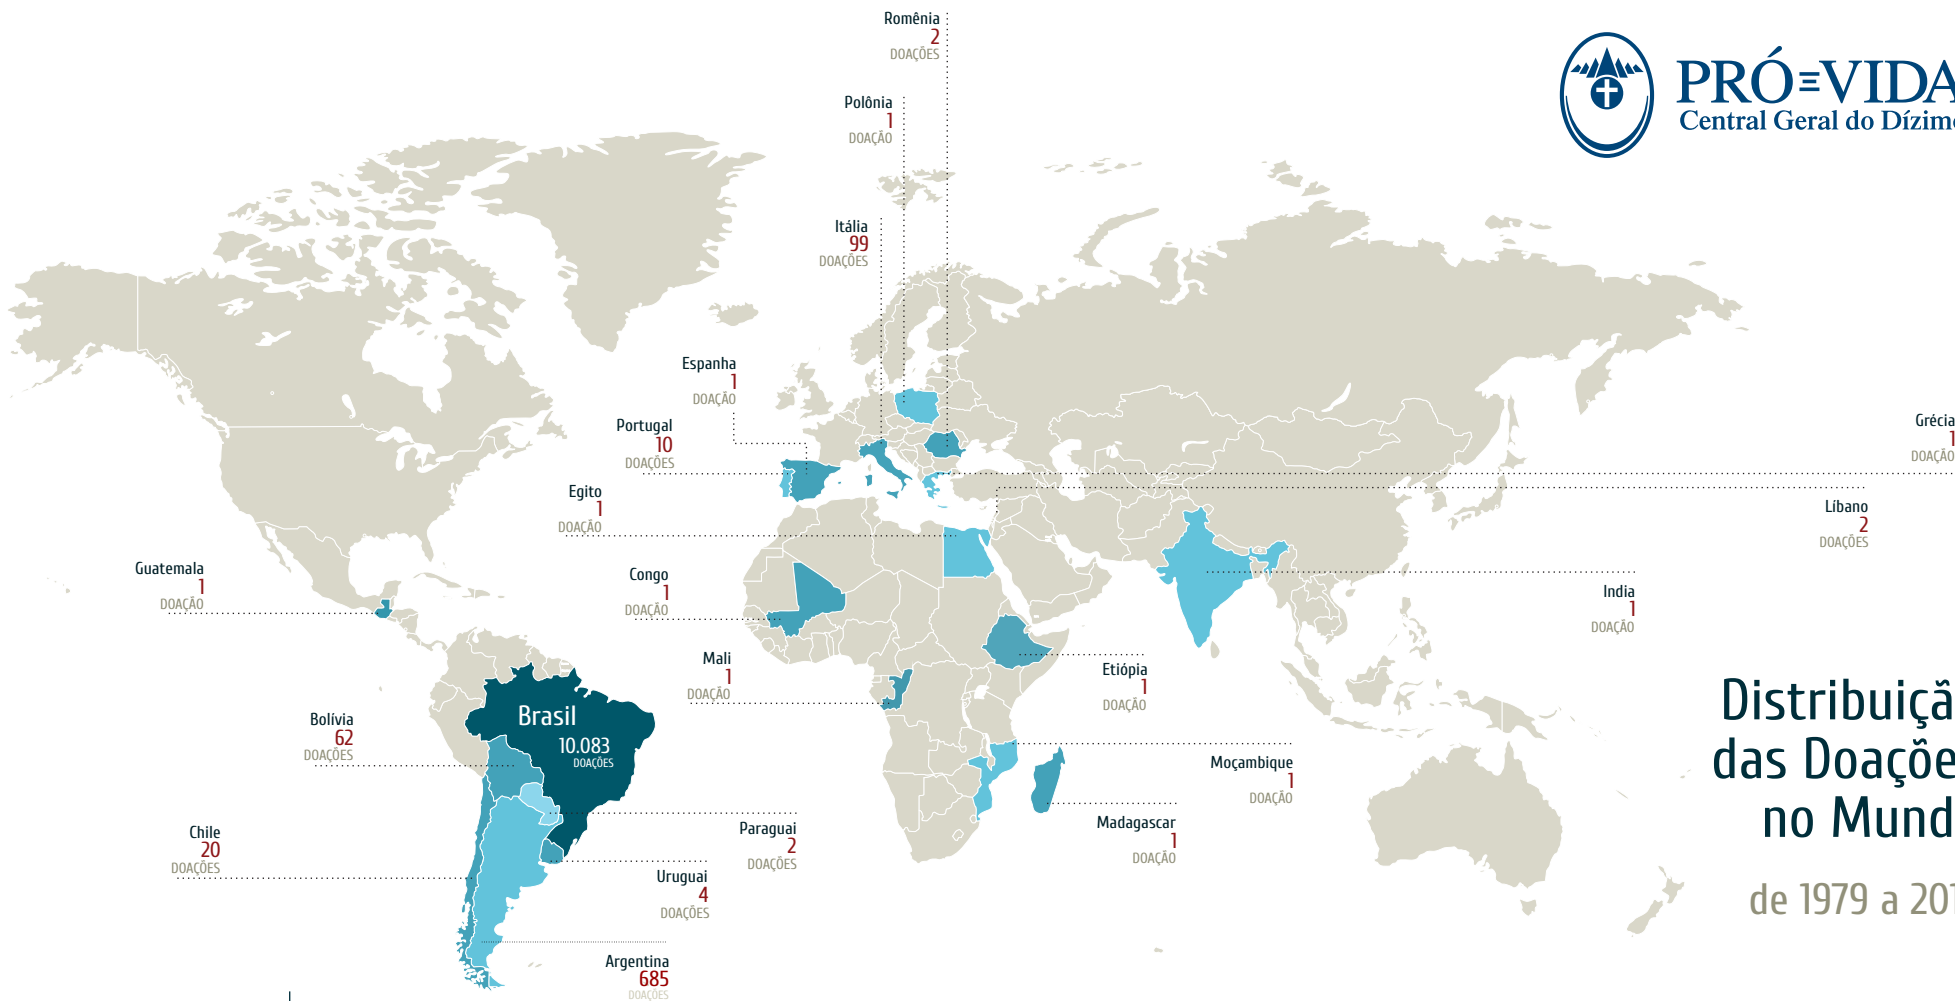

Doações realizadas no Brasil de 1979 a 2017

Em 1979, a Central Geral do Dízimo PRÓ-VIDA realizou a sua primeira doação.
De 1979 a 2017, a Central Geral do Dízimo PRÓ-VIDA Realizou 10.983 doações no Brasil

no Mundo

Doações realizadas de 1979 a 2017

A Central Geral do Dízimo PRÓ-VIDA e suas afiliadas no Brasil, a Central Del Diezmo - Argentina, Central Del Diezmo - Bolívia, a Central Del Diezmo - Chile e a Centrale Delle Decime D'Italia PRÓ-VIDA Onlus realizaram um total de 10.980 doações.

Distribuição das Doações no Mundo

de 1979 a 2017

A Central Geral do Dízimo PRÓ-VIDA e suas afiliadas no Brasil, realizaram 10.083 doações no Brasil. A Central Del Diezmo - Argentina, Central Del Diezmo - Bolívia, a Central Del Diezmo - Chile e a Centrale Delle Decime D'Italia PRÓ-VIDA Onlus realizaram 897 doações no exterior.

Quantidade de veículos doados

de 1979 a 2016

Com o objetivo de favorecer o cumprimento dos propósitos das entidades, a Central Geral do Dízimo PRÓ-VIDA e suas afiliadas no Brasil doaram, de 1979 a 2017, caminhões, tratores e implementos, ônibus, ambulâncias, vans e automóveis OKm em um total de 2.707 veículos doados.